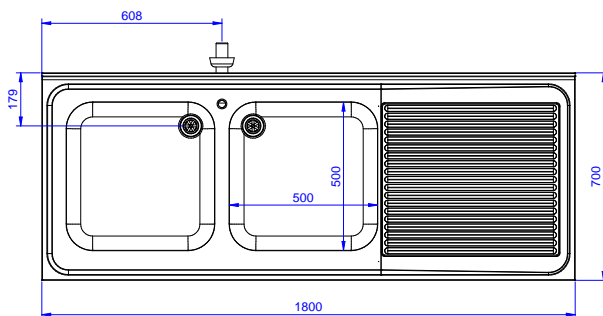

Rövid leírás

Termék szám

AISI 304 rozsdamentes acélból készült, 50 mm magas fedlap. 100 mm magas hátsó felhajtás. Alsó polc a medencék alatt. 50 mm átmérőjű, AISI 304 rozsdamentes acélból készült lábak, melyek állítható magasságúak (+0-50mm). Medence méret: 500x500x300. Tűlfolyó csővel és 2" lefolyó nyílással. Csepegtető a jobb oldalon.

Fő jellemzők

- Tartósság, stabilitás, megbízhatóság jellemzi.

Konstrukció

- 50 mm vastagságú alsó polc AISI 304 rozsdamentes acélból.
- A csepegtető alá pult alatti mosogatógép helyezhető.
- Csapok széles választéka érhető el a különféle igényeknek megfelelően.
- A leürítő terület használható szárításhoz is.
- 50 mm átmérőjű, AISI 304 rozsdamentes acélból készült lábak, melyek magassága állítható (+0/-40mm).
- 100 mm-es felhajtás.
- Nagy teherbírású, AISI 304 rozsdamentes acél konstrukció a maximális terhelhetőség érdekében.

Jóváhagyás

Előlnézet

Oldalnézet

D = Leürítés

Felülnézet

Technikai információ:

Külső méretek, szélesség:	1800 mm
132940 (LR2DSXPEP)	1800 mm
Külső méretek, mélység:	700 mm
Külső méretek, magasság:	900 mm
Felhajtás méretek, magasság:	100 mm
Felhajtás méretek, mélység:	13 mm
Felhajtás méretek, sugár:	R=10
Medencék száma	2
Medence méretei	500x500xH300
Fedlap vastagsága:	50 mm
Nettó súly:	80 kg