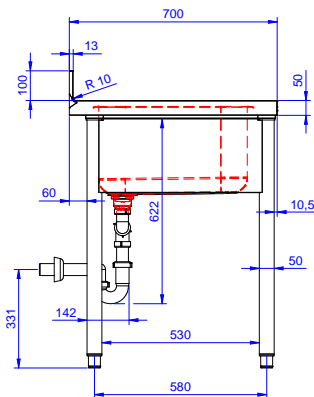

Fő jellemzők

- Tartósság, stabilitás, megbízhatóság jellemzi.

Konstrukció

- 50 mm vastagságú alsó polc AISI 304 rozsdamentes acélból.
- A csepegtető alá pult alatti mosogatógép helyezhető.
- Csapok széles választéka érhető el a különféle igényeknek megfelelően.
- A leürítő terület használható szárításhoz is.
- 50 mm átmérőjű, AISI 304 rozsdamentes acélból készült lábak, melyek magassága állítható (+0/-40mm).
- 100 mm-es felhajtás.
- Nagy teherbírású, AISI 304 rozsdamentes acél konstrukció a maximális terhelhetőség érdekében.

Jóváhagyás

Előlnézet

Oldalnézet

D = Leürítés

Felülnézet

Technikai információ:

Külső méretek, szélesség:	1800 mm
132940 (LR2DSXPEP)	1800 mm
Külső méretek, mélység:	700 mm
Külső méretek, magasság:	900 mm
Felhajtás méretek, magasság:	100 mm
Felhajtás méretek, mélység:	13 mm
Felhajtás méretek, sugár:	R=10
Medencék száma	2
Medence méretei	500x500xH300
Fedlap vastagsága:	50 mm
Nettó súly:	80 kg