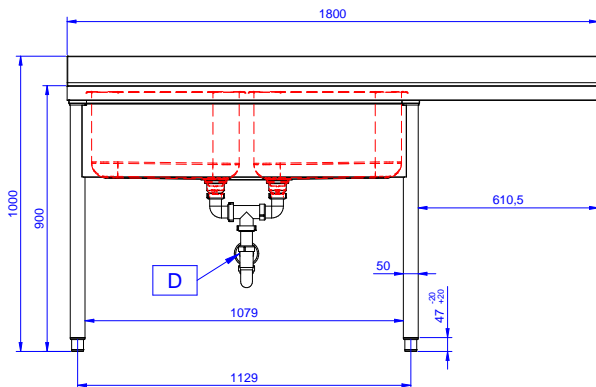

Rozsdamentes acél előkészítő bútorok 2 medencés mosogató, jobb oldali csepegtető

TERMÉK # _____

MODELL # _____

NÉV # _____

SIS # _____

AIA # _____

132940 (LR2DSXPEP)

 2 medencés mosogató, jobb
 oldali csepegtetővel
 (medence méret:
 500x500x290mm)

Rövid leírás

Termék szám

AISI 304 rozsdamentes acélból készült, 50 mm magas fedlap. 100 mm magas hátsó felhajtás. Alsó polc a medencék alatt. 50 mm átmérőjű, AISI 304 rozsdamentes acélból készült lábak, melyek állítható magasságúak (+0-50mm). Medence méret: 500x500x300. Tűlfolyó csővel és 2" lefolyó nyílással. Csepegtető a jobb oldalon.

Fő jellemzők

- Tartósság, stabilitás, megbízhatóság jellemzi.

Konstrukció

- 50 mm vastagságú alsó polc AISI 304 rozsdamentes acélból.
- A csepegtető alá pult alatti mosogatógép helyezhető.
- Csapok széles választéka érhető el a különféle igényeknek megfelelően.
- A leürítő terület használható szárításhoz is.
- 50 mm átmérőjű, AISI 304 rozsdamentes acélból készült lábak, melyek magassága állítható (+0/-40mm).
- 100 mm-es felhajtás.
- Nagy teherbírású, AISI 304 rozsdamentes acél konstrukció a maximális terhelhetőség érdekében.

Jóváhagyás

Előlnézet

Oldalnézet

D = Leürítés

Felülnézet

Technikai információ:

Külső méretek, szélesség:	1800 mm
132940 (LR2DSXPEP)	1800 mm
Külső méretek, mélység:	700 mm
Külső méretek, magasság:	900 mm
Felhajtás méretek, magasság:	100 mm
Felhajtás méretek, mélység:	13 mm
Felhajtás méretek, sugár:	R=10
Medencék száma	2
Medence méretei	500x500xH300
Fedlap vastagsága:	50 mm
Nettó súly:	80 kg